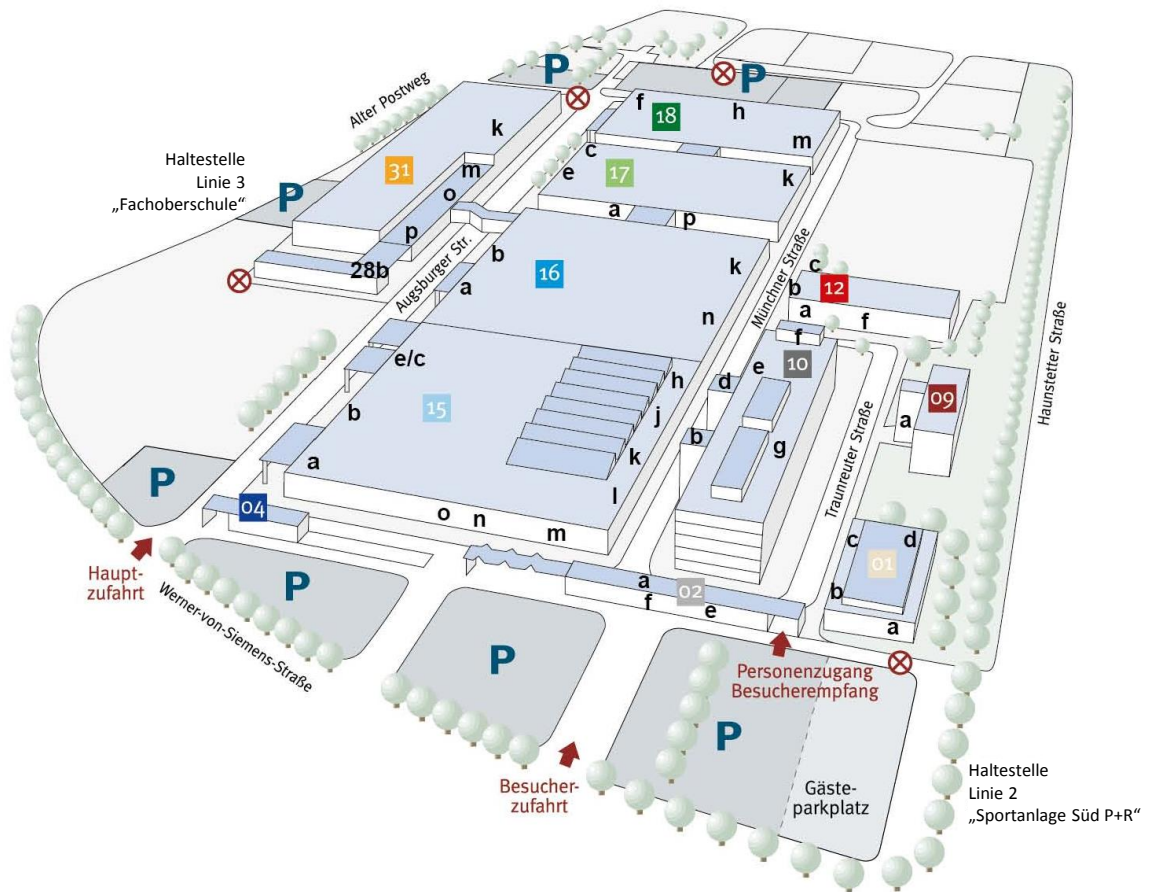

Seitenauszug zum Download unter: www.sigma-technopark-augsburg.de (Intern/Download)

1. Der SIGMA Technopark Augsburg

b) Lageplan

- | | |
|--|---|
| 01 Haus 01 (Büroflächen) | 16 Haus 16 (für Produktion, Logistik) |
| 02 Haus 02 (Werkschutz-Zugang 1 / Besucherempfang) | 17 Haus 17 (für Produktion, Logistik) |
| 04 Haus 04 (Werkschutz-Zugang 2 / Hauptzufahrt) | 18 Haus 18 (für Produktion, Logistik) |
| 09 Haus 09 (Büroflächen) | 31 Haus 31 (für Produktion, Logistik) |
| 10 Haus 10 (Büroflächen) | Drehkreuz (Personenzugang nur mit Berechtigung) |
| 12 Haus 12 (Betriebsrestaurant) | P Parkplätze für Mieter mit Berechtigung |
| 15 Haus 15 (für Produktion, Logistik) | Eingang 10f: |
| | <ul style="list-style-type: none"> • Management SIGMA Technopark Augsburg • Conference Center |